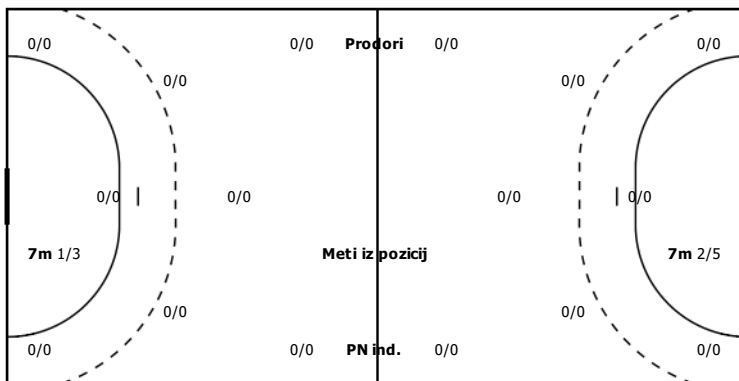

STATISTIKA ROKOMETNE TEKME

Vrsta tekme	Pokalna
Kategorija	Clani
Datum in čas igranja	20.12.2017 19.00
Lokacija igranja	Športna dvorana OŠ Metlika Metlika
Obiskovalcev	300

STATISTIKA EKIPE

DISTRIBUCIJA STELOV

2 VUJOVIČ BRANKO	3 JUREČIČ JAN	5 MALUS JAKA	9 RAZGOR DAVID	10 SUHOLEŽNIK MATIC	11 MARGUČ GAL	14 GROŠELJ MATIC

25 KODRIN TILLEN	34 MAKUC DOMEN	39 ANIC IGOR	44 DUJSHEBAEV DOVICHEBAEVA DANIEL	51 MAČKOVŠEK BORUT	55 MLAKAR ŽIGA	80 BEČIRI KRISTIAN

Moštvo
Zadetki/Streli

0	0	0

Napad