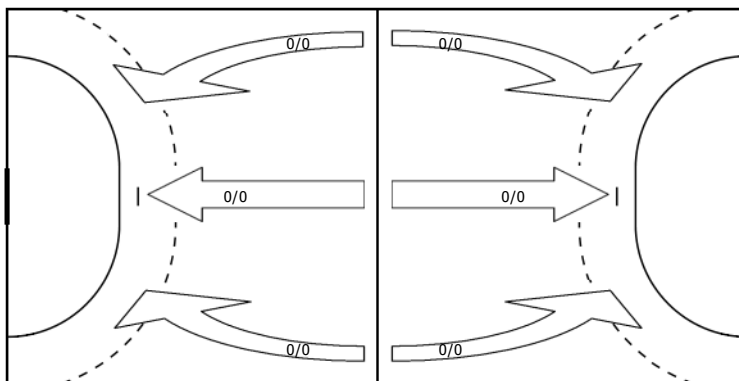

Napad

Obramba

STATISTIKA ROKOMETNE TEKME

Vrsta tekme	Pokalna
Kategorija	Clani
Datum in čas igranja	20.12.2017 19.00
Lokacija igranja	Športna dvorana OŠ Metlika Metlika
Obiskovalcev	300

REZULTATI

RK METLIKA - RK CELJE PIVOVARNA LAŠKO