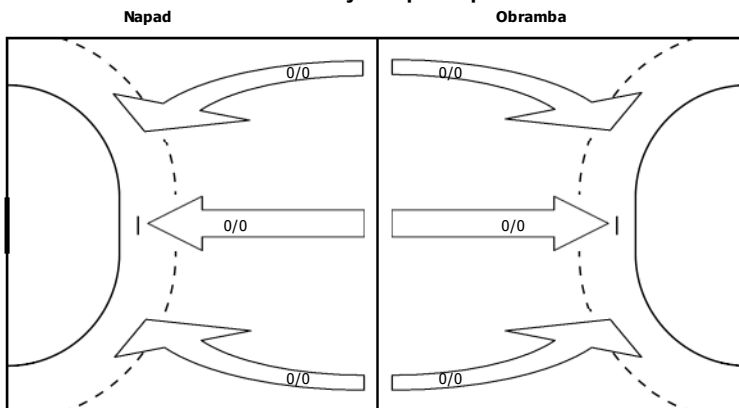

Moštvo
Zadetki/Streli

0	0	0

Vratarji
Ubranjeni/Streli

12 DRAGOVAN TADEJ

96 MUC JAN

Distribucija ind. protinap.

STATISTIKA ROKOMETNE TEKME

Vrsta tekme	Pokalna
Kategorija	Clani
Datum in čas igranja	20.12.2017 19.00
Lokacija igranja	Športna dvorana OŠ Metlika Metlika
Obiskovalcev	300