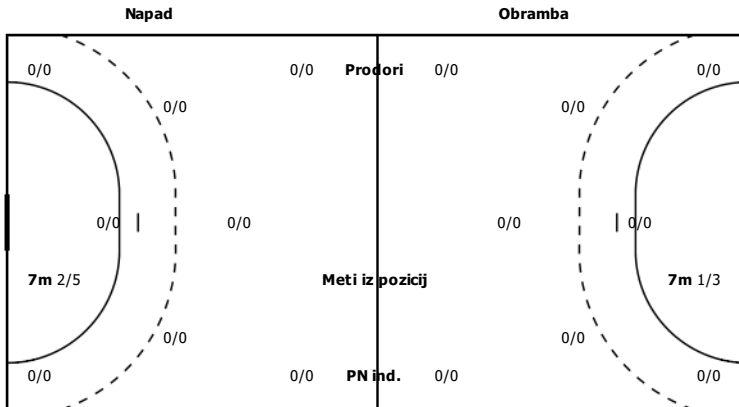

STATISTIKA ROKOMETNE TEKME

Vrsta tekme	Pokalna
Kategorija	Clani
Datum in čas igranja	20.12.2017 19.00
Lokacija igranja	Športna dvorana OŠ Metlika Metlika
Obiskovalcev	300

STATISTIKA EKIPE

DISTRIBUCIJA STELOV

5 ŠIKONJA JAKA	6 KRAJAČIČ JURIJ	8 DRAGOVAN MATEJ	9 VINSKI DINO	10 HUTAR ŽIGA	13 KRAJAČIČ MARKO	17 KORDIŠ MATJAŽ

18 KRNC ŽIGA	21 MUŽAR DAVID	22 DOKL GAŠPER	23 KADUNC-PREDOVIČ ŽAK	25 BEDE-JAKOVINAC TOMISLAV	26 PEČARIČ GAŠPER	29 BAHOR KLEMEN

Moštvo
Zadetki/Streli

0	0	0