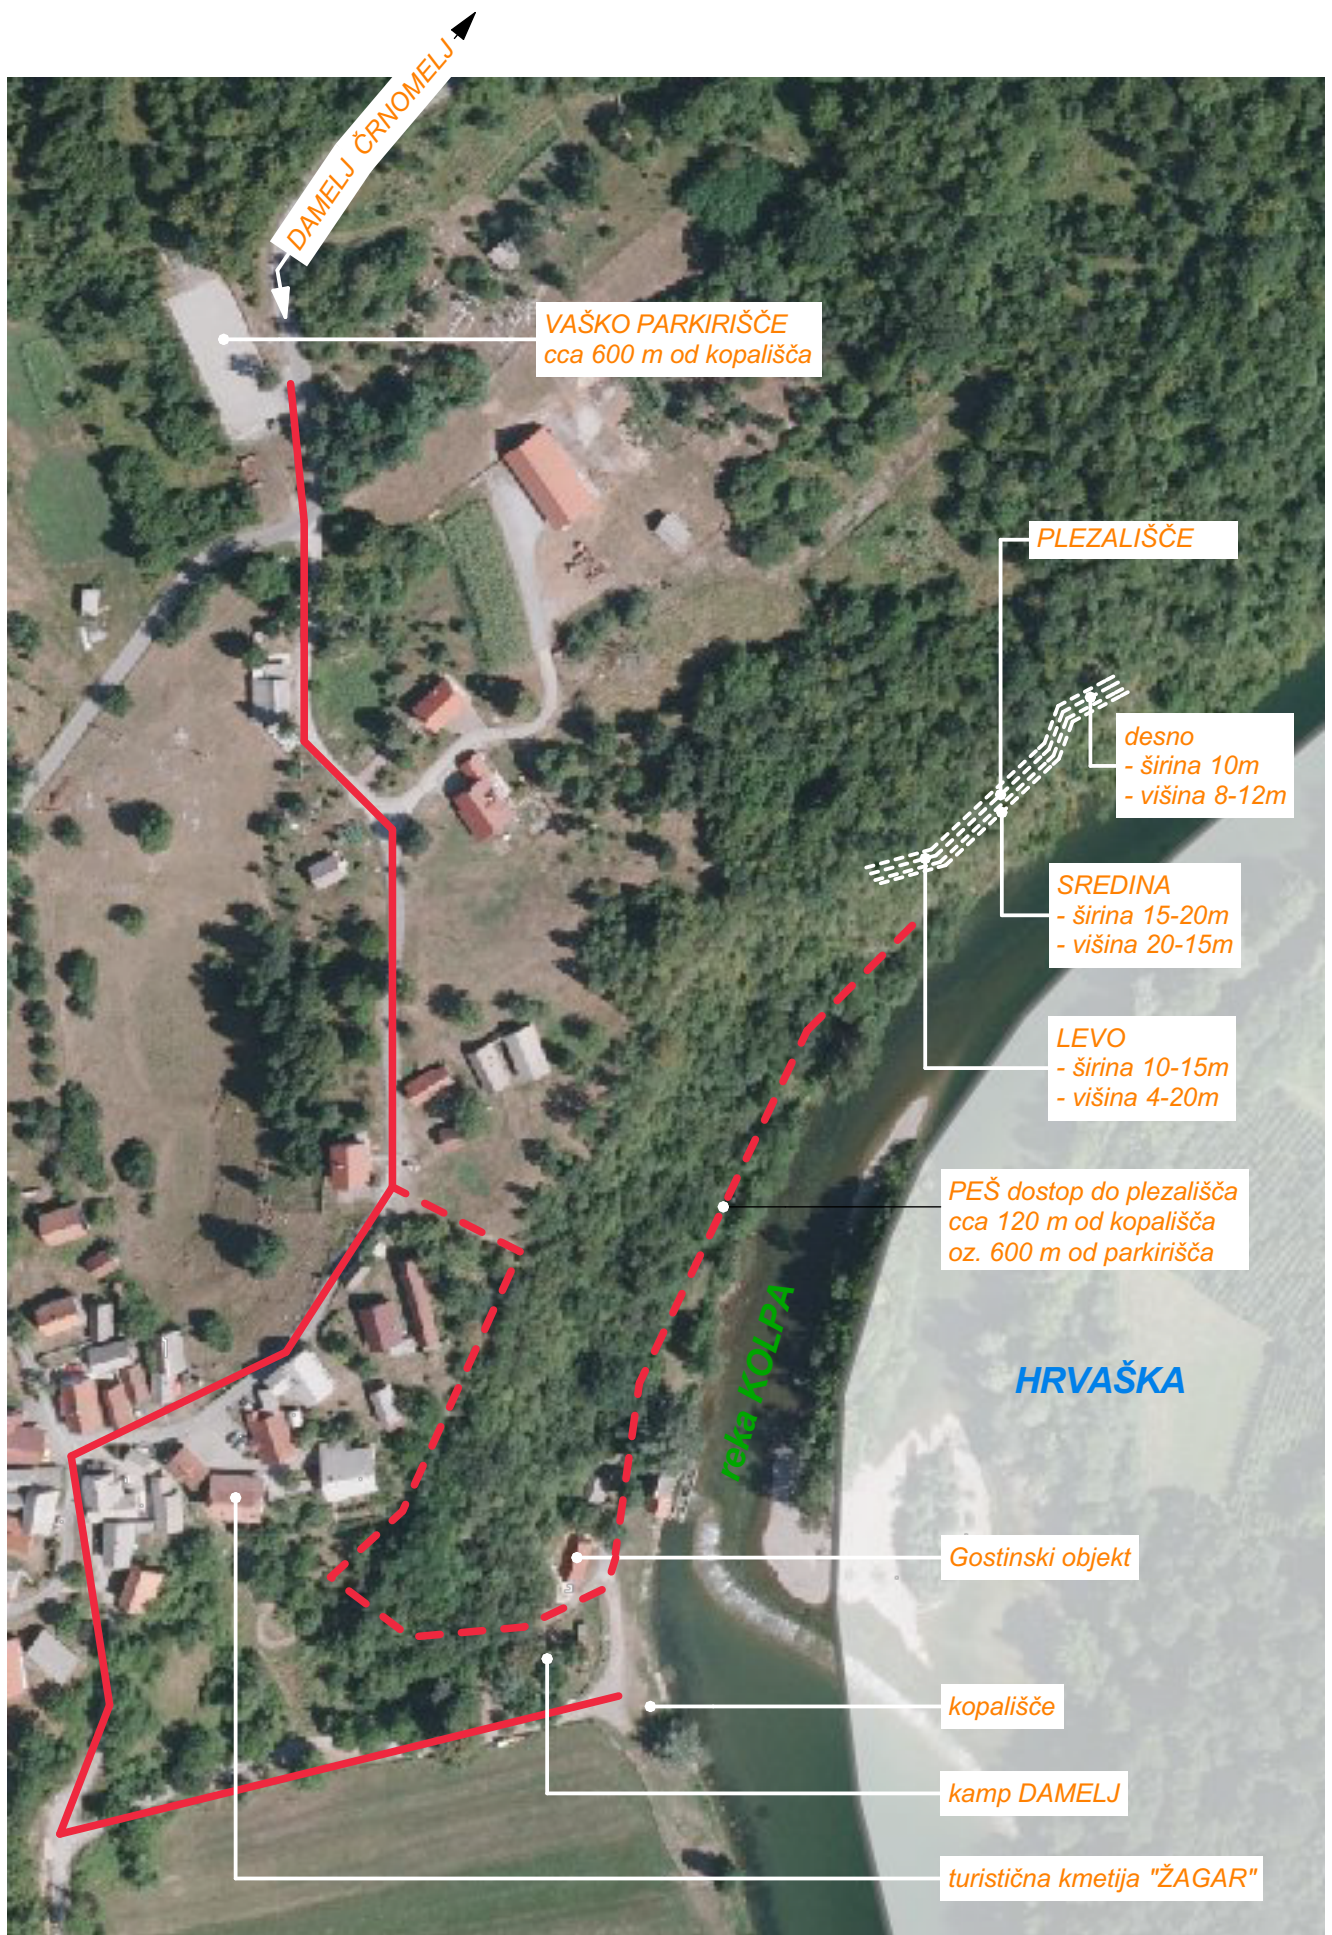

PLEZALIŠČE DAMELJ

merilo: 1:500