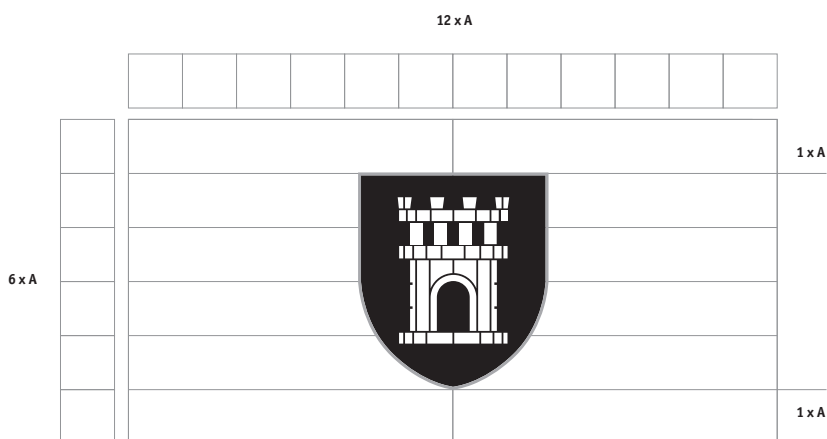

Razmerja zastave