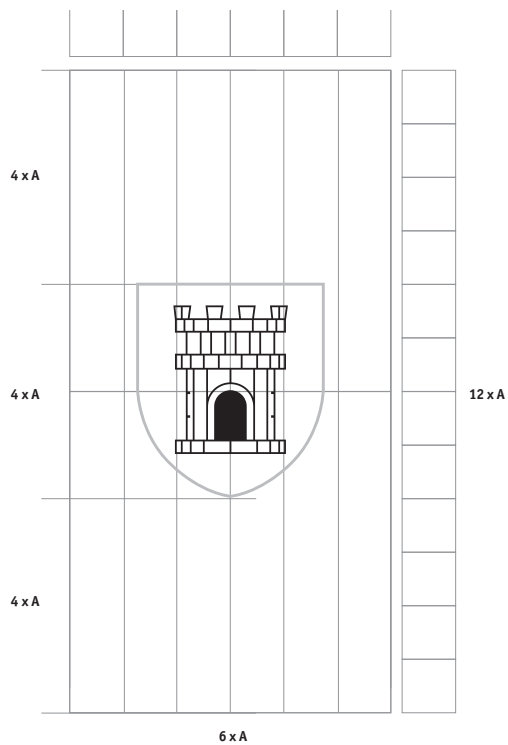

Zastava
Pokončna varianta