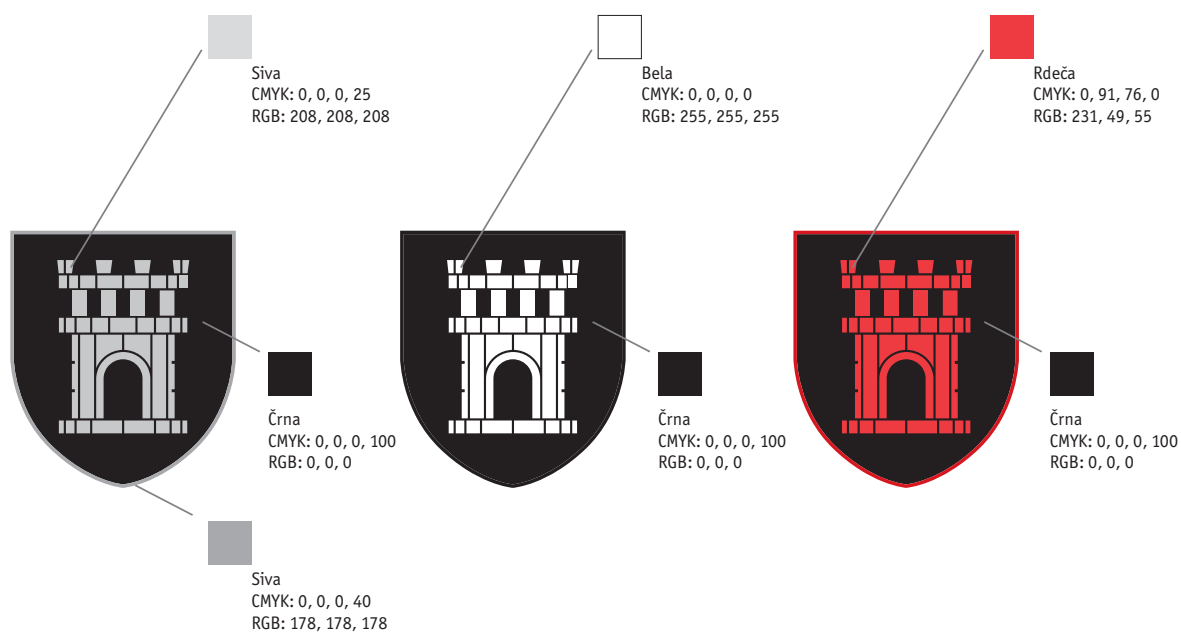

## Razmerja grba

Razmerja grba so 1:1,5, oziroma 2:3

## Variante grba

Tonska varianta, črnobela in dvobarvna varianta grba

## Barve grba

## Zastava

Ležeča varianta